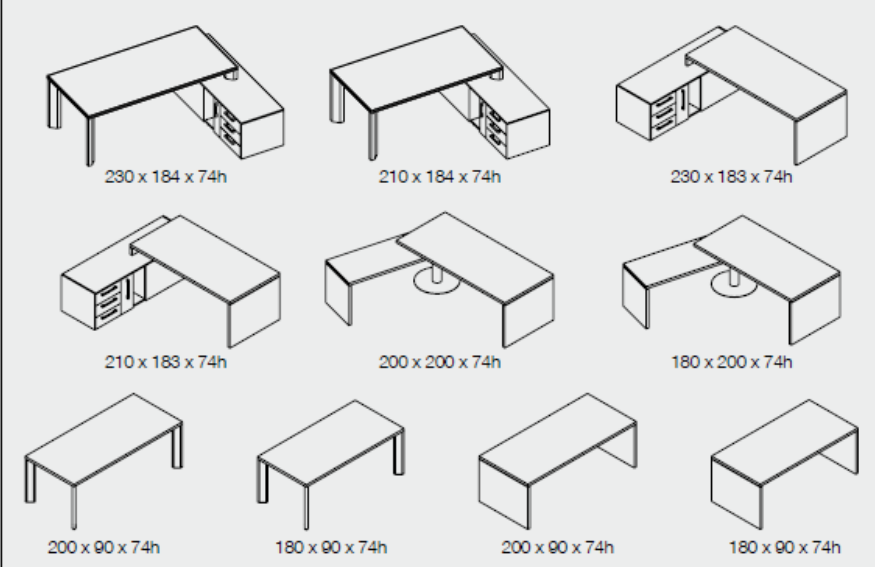

Allunghi - Returns

Cassettiere e mobili di servizio - Drawer units

ergo noni lux

Melamine woods

Glasses

Scrivanie - Desks

Scrivanie - Desks

Allunghi - Returns