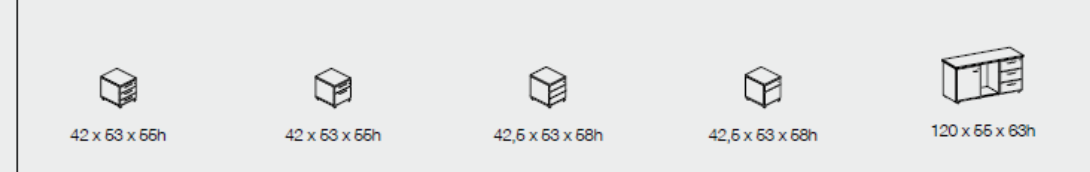

Cassettiere e mobili di servizio - Drawer Units